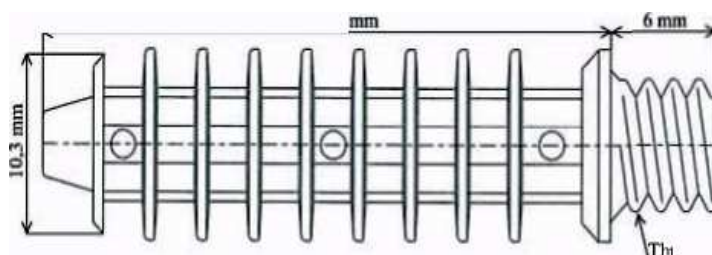

Търговски комплекси:

ПЛОВДИВ:	тел.: (032) 67 11 11, 67 10 50
	факс: (032) 67 08 88, 67 60 70
СОФИЯ:	тел.: (02) 945 80 88, 945 62 53
ВАРНА:	тел.: (052) 75 01 32
БУРГАС:	тел.: (056) 84 77 60
КЪРДЖАЛИ:	тел.: (0361) 6 27 16
РУСЕ:	тел.: (082) 84 68 74

ТРЕГА ООД

ОФИС: 4001 Пловдив, ул. "Атон" №20
тел.: (032) 67 11 11; факс: (032) 67 60 70
e-mail: trega@plovdiv.techno-link.com
<http://www.tregaltd.com>

Резба на главата:

Материал:

Минимална температура при монтаж:

Работна температура:

Средно натоварване:

Препоръчително работно натоварване:

Приложение:

ф7мм – резба 1,5мм

черен UV-устойчив ПА 6.6

10⁰С

-40⁰С ÷ +65⁰С

30 кг.

15 кг.

тухла, бетон и др. плътни материали