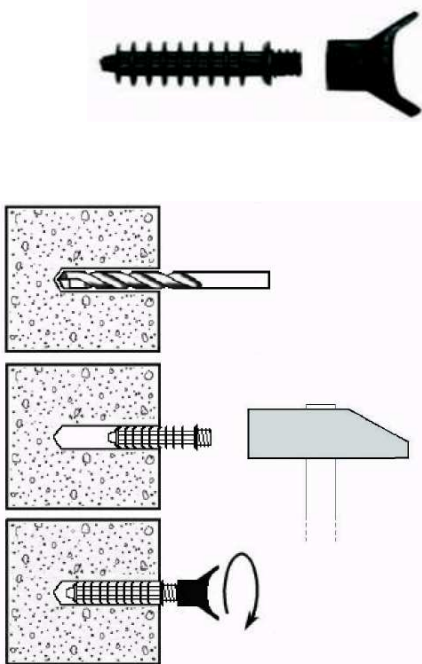

Търговски комплекси:

ПЛОВДИВ:	тел.: (032) 67 11 11, 67 10 50
	факс: (032) 67 08 88, 67 60 70
СОФИЯ:	тел.: (02) 945 80 88, 945 62 53
ВАРНА:	тел.: (052) 75 01 32
БУРГАС:	тел.: (056) 84 77 60
КЪРДЖАЛИ:	тел.: (0361) 6 27 16
РУСЕ:	тел.: (082) 84 68 74

ТРЕГА ООД

ОФИС: 4001 Пловдив, ул. "Атон" №20
тел.: (032) 67 11 11; факс: (032) 67 60 70
e-mail: trega@plovdiv.techno-link.com
<http://www.tregaltd.com>

Резба на главата:

Материал:

Минимална температура при монтаж:

Работна температура:

Средно натоварване:

Препоръчително работно натоварване:

Приложение:

ф7мм – резба 1,5мм

черен UV-устойчив ПА 6.6

10⁰С

-40⁰С ÷ +65⁰С

30 кг.

15 кг.

тухла, бетон и др. плътни материали