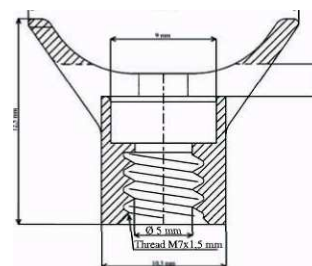

Търговски комплекси:

ПЛОВДИВ:	тел.: (032) 67 11 11, 67 10 50
	факс: (032) 67 08 88, 67 60 70
СОФИЯ:	тел.: (02) 945 80 88, 945 62 53
ВАРНА:	тел.: (052) 75 01 32
БУРГАС:	тел.: (056) 84 77 60
КЪРДЖАЛИ:	тел.: (0361) 6 27 16
РУСЕ:	тел.: (082) 84 68 74

ТРЕГА ООД

ОФИС: 4001 Пловдив, ул. "Атон" №20
тел.: (032) 67 11 11; факс: (032) 67 60 70
e-mail: trega@plovdiv.techno-link.com
<http://www.tregaltd.com>

Резба на главата:

Материал:

Минимална температура при монтаж:

Работна температура:

Средно натоварване:

Препоръчително работно натоварване:

Приложение:

ф7мм – резба 1,5мм

черен UV-устойчив ПА 6.6

10⁰С

-40⁰С ÷ +65⁰С

30 кг.

15 кг.

тухла, бетон и др. плътни материали