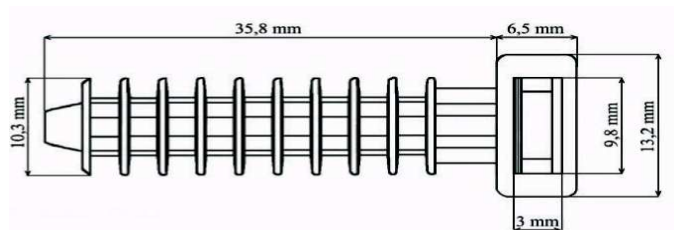

# ТРЕГА ООД

ОФИС: 4001 Пловдив, ул. "Атон" №20  
тел.: (032) 67 11 11; факс: (032) 67 60 70  
e-mail: trega@plovdiv.techno-link.com  
http://www.tregaltd.com

Дюбел за кабелна превръзка: **проектиран за монтаж в 8мм отвори. Изпъкналата глава позволява закрепване на снопа кабели на разстояние от стената.**

Размер: **10x43мм**

Максимална ширина на кабелната превръзка: **9мм**

	<p>Пробийте 8мм отвор на дълбочина от 40мм.</p> <p>Монтирайте дюбела в отвора.</p> <p><i>Прекарайте кабелната превръзка през отвора на главата на дюбела и затегнете.</i></p>
--	---